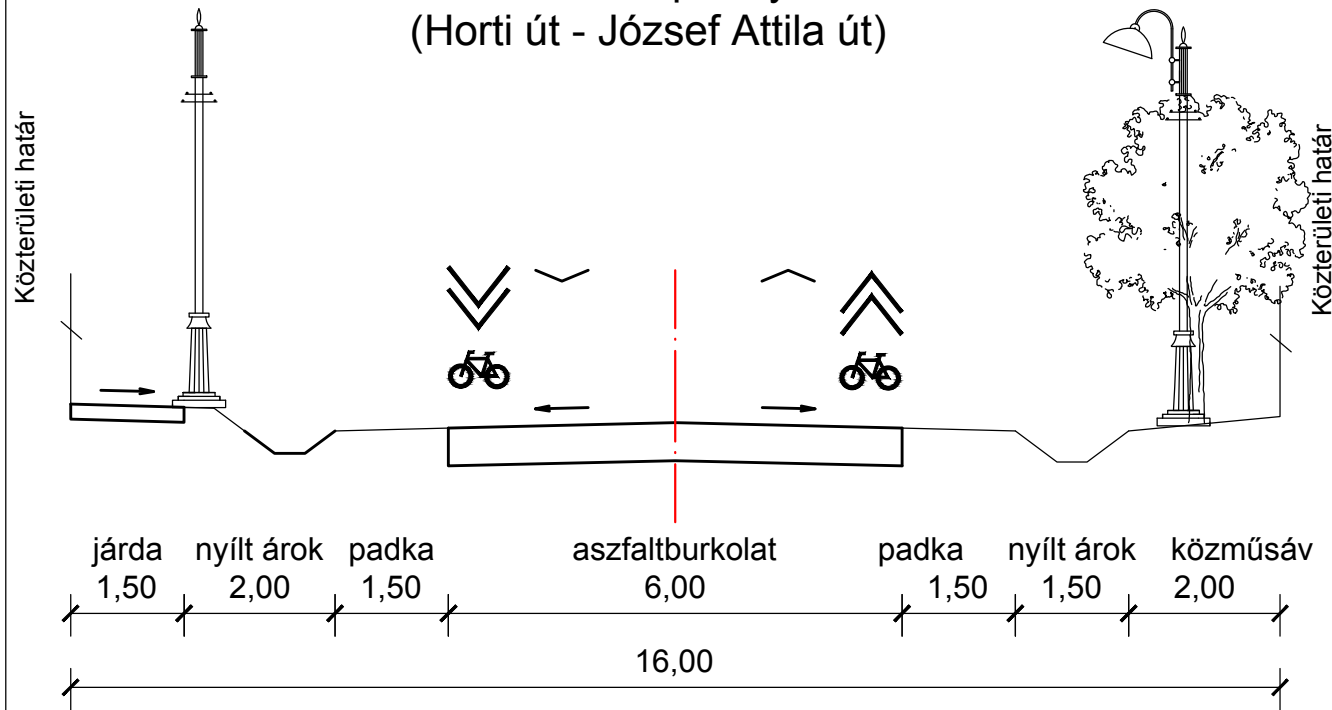

DRÉGELYPALÁNK - SZABÁLYOZÁSI TERV MÓDOSÍTÁSA

24147. j. út
Fő út+kerékpár nyom
(Horti út - József Attila út)

22101. j. út
+kerékpárút
K.V.B.

22101. j. út
+kerékpárút
K.V.B.

22301. j. út
Országhatár - Ipoly hídhhoz vezető út

M=1:100

MINTAKERESZTSZELVÉNYEK