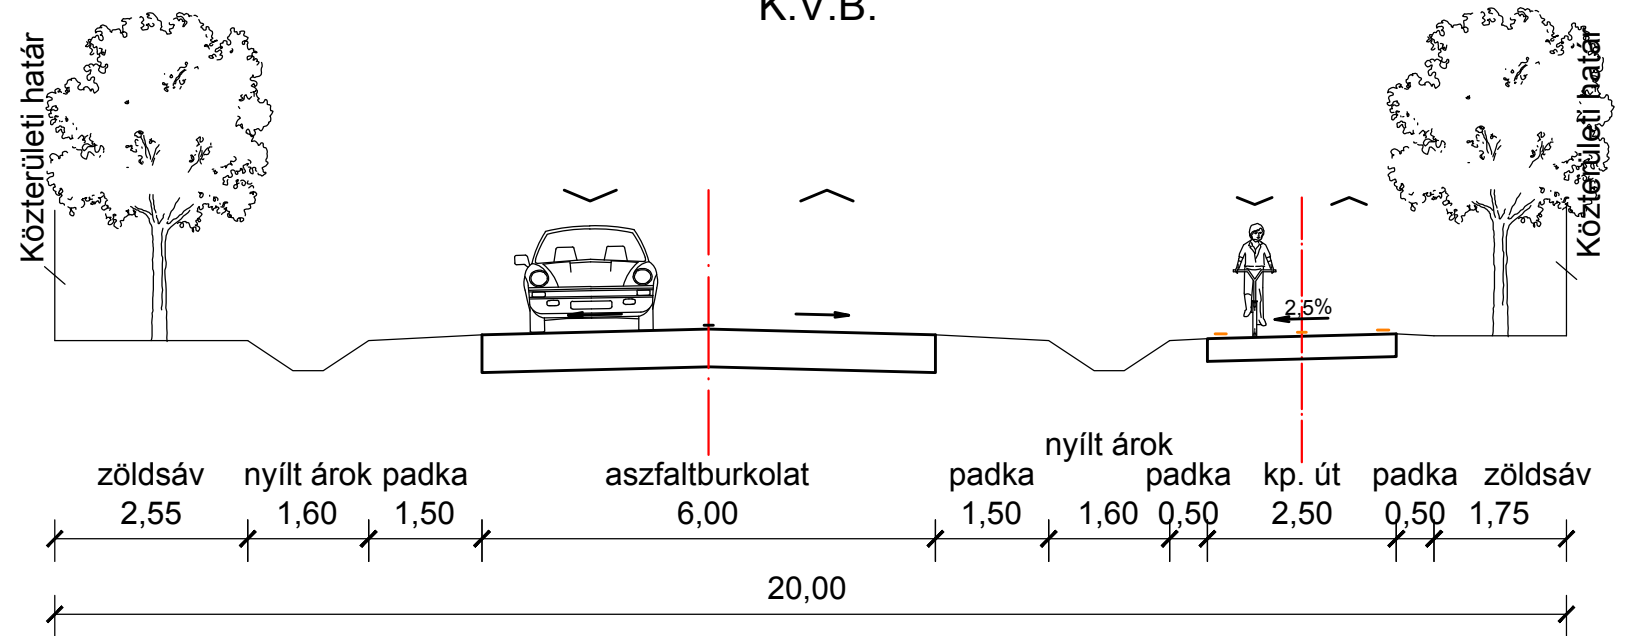

DRÉGELYPALÁNK - SZABÁLYOZÁSI TERV MÓDOSÍTÁSA

24147. j. út
Fő út+kerékpár nyom
(Horti út - József Attila út)

22101. j. út
+kerékpárút
K.V.B.

22101. j. út
+kerékpárút
K.V.B.

22301. j. út
Országhatár - Ipoly hídhhoz vezető út

M=1:100

MINTAKERESZTSZELVÉNYEK