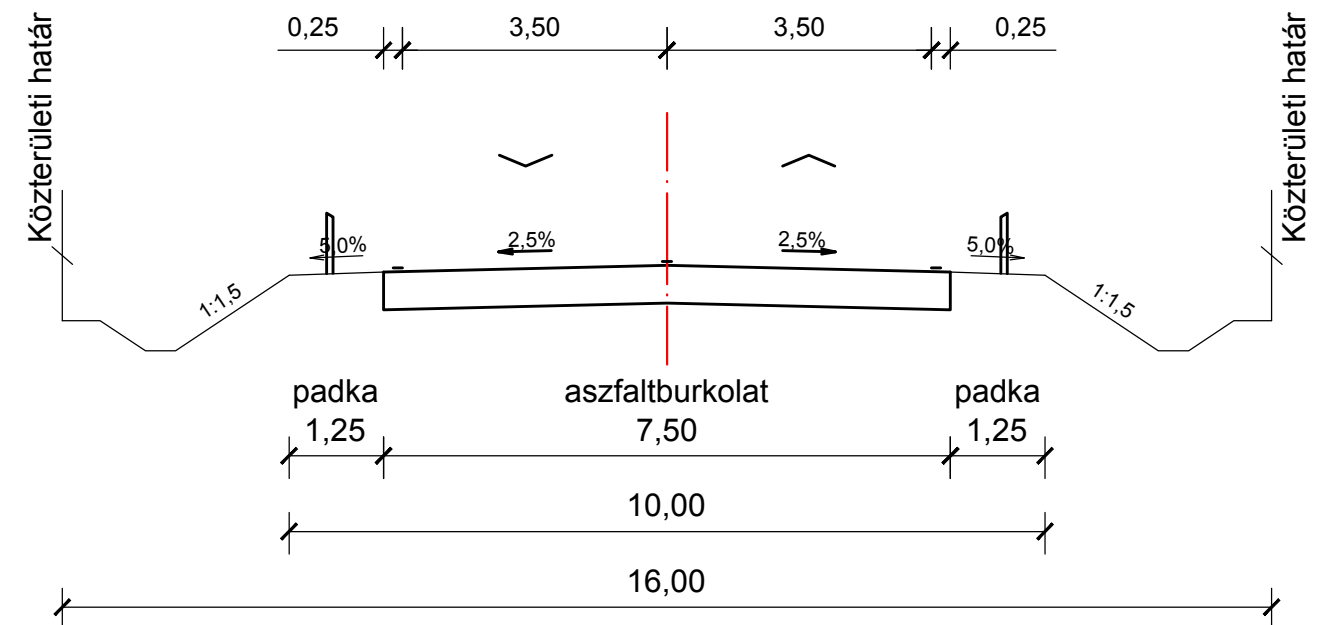

DRÉGELYPALÁNK - SZABÁLYOZÁSI TERV MÓDOSÍTÁSA

24147. j. út
Fő út+kerékpár nyom
(Horti út - József Attila út)

22101. j. út
+kerékpárút
K.V.B.

22101. j. út
+kerékpárút
K.V.B.

22301. j. út
Országhatár - Ipoly hídhhoz vezető út

M=1:100

MINTAKERESZTSZELVÉNYEK