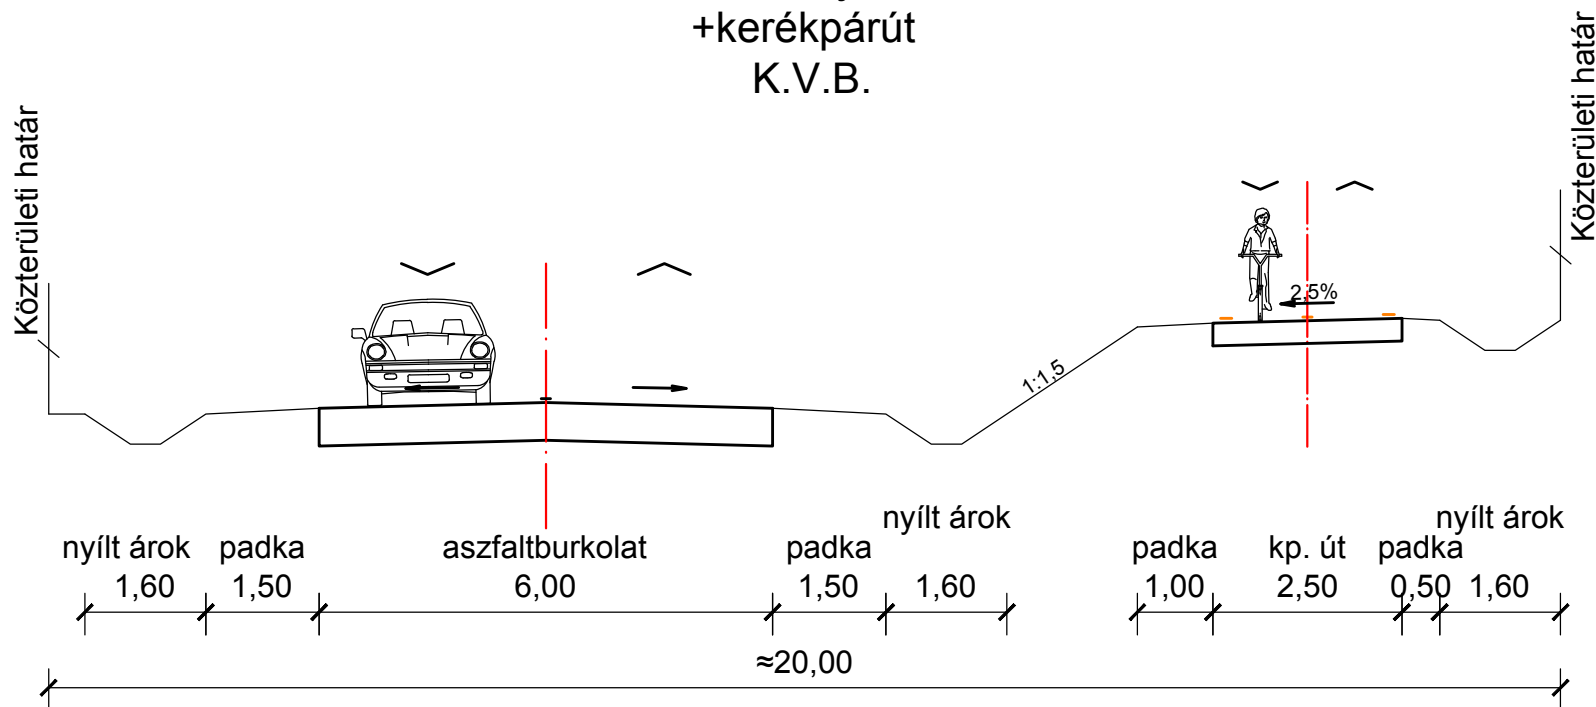

DRÉGELYPALÁNK - SZABÁLYOZÁSI TERV MÓDOSÍTÁSA

24147. j. út
Fő út+kerékpár nyom
(Horti út - József Attila út)

22101. j. út
+kerékpárút
K.V.B.

22101. j. út
+kerékpárút
K.V.B.

22301. j. út
Országhatár - Ipoly hídhhoz vezető út

M=1:100

MINTAKERESZTSZELVÉNYEK