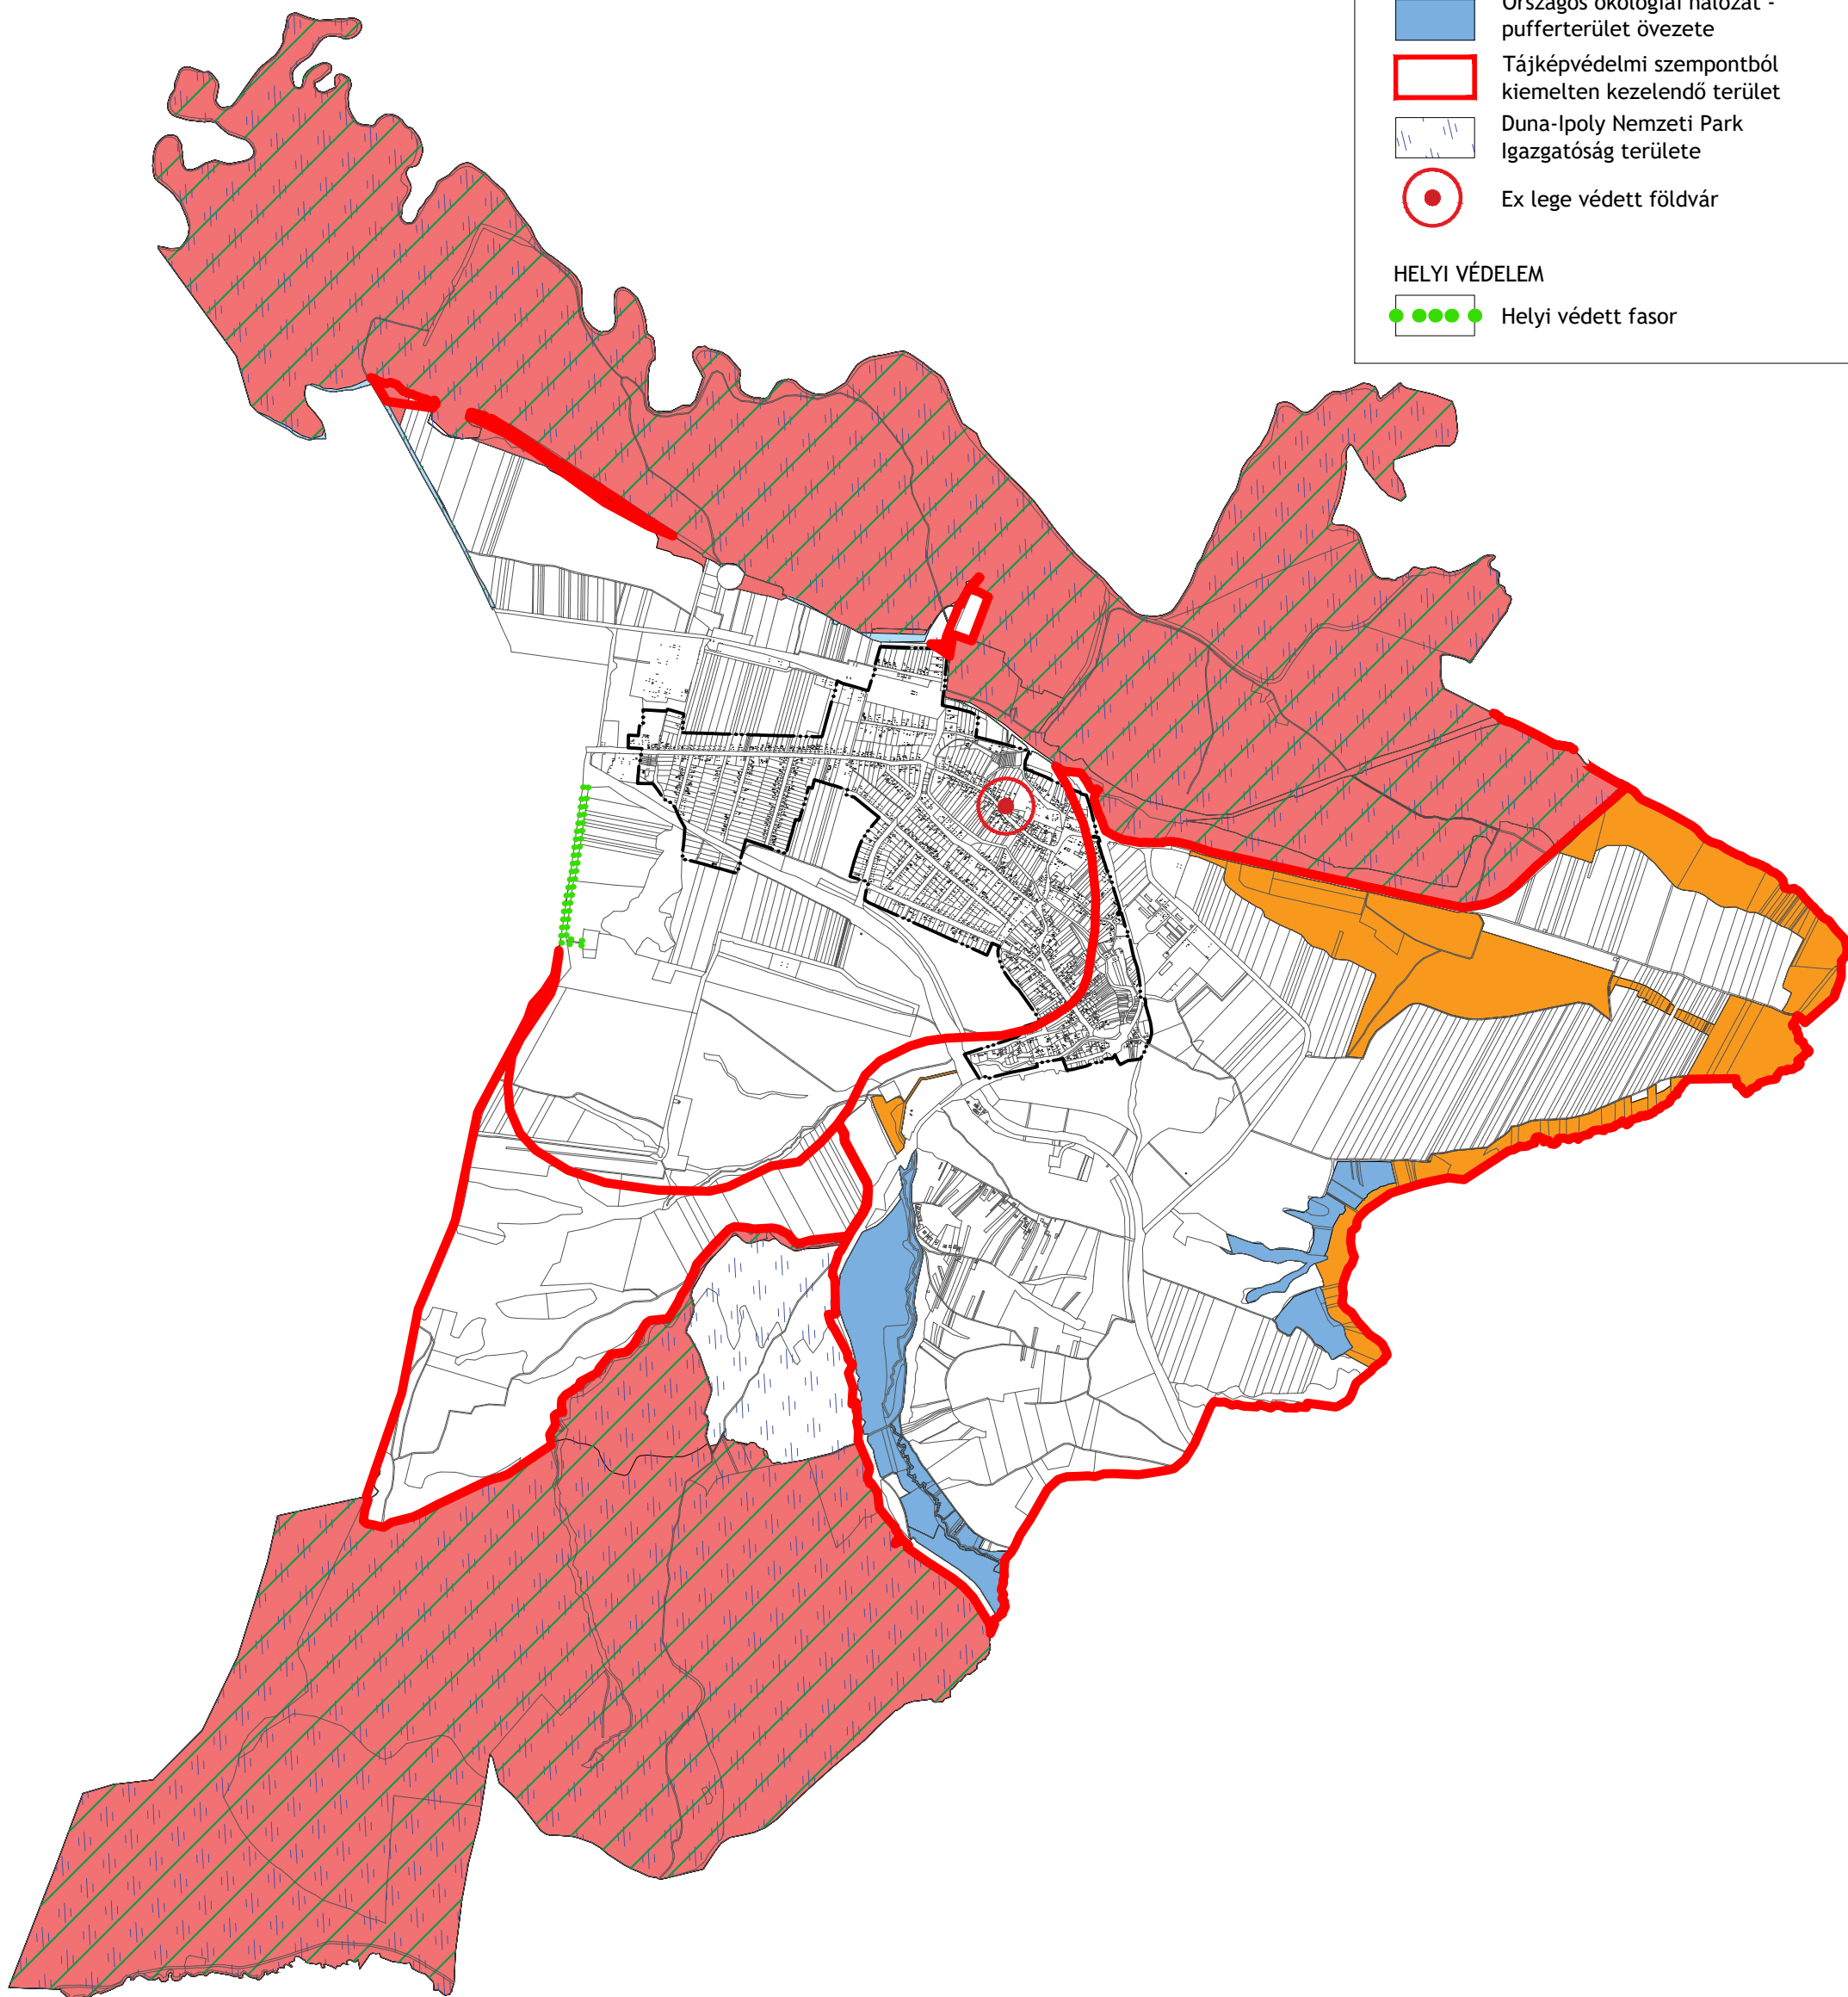

JELMAGYARÁZAT

NEMZETKÖZI VÉDELEM

 Natura 2000 területek

ORSZÁGOS VÉDELEM

 Országos ökológiai hálózat -
magterület övezete

 Országos ökológiai hálózat -
ökológiai folyosó övezete

 Országos ökológiai hálózat -
pufferterület övezete

 Tájképvédelmi szempontból
kiemelten kezelendő terület

 Duna-Ipoly Nemzeti Park
Igazgatóság területe

 Ex lege védett földvár

HELYI VÉDELEM

 Helyi védett fasor

VÖLGYZUGOLY Területfejlesztő és
Tervező Műhely Kft.
2083 Solymár, Bimbó u. 20. Tel.: 20/913-85-75, 70/944-3015

V7 - DRÉGELYPALÁNK TERMÉSZETI ÉRTÉKEI
M 1:25.000