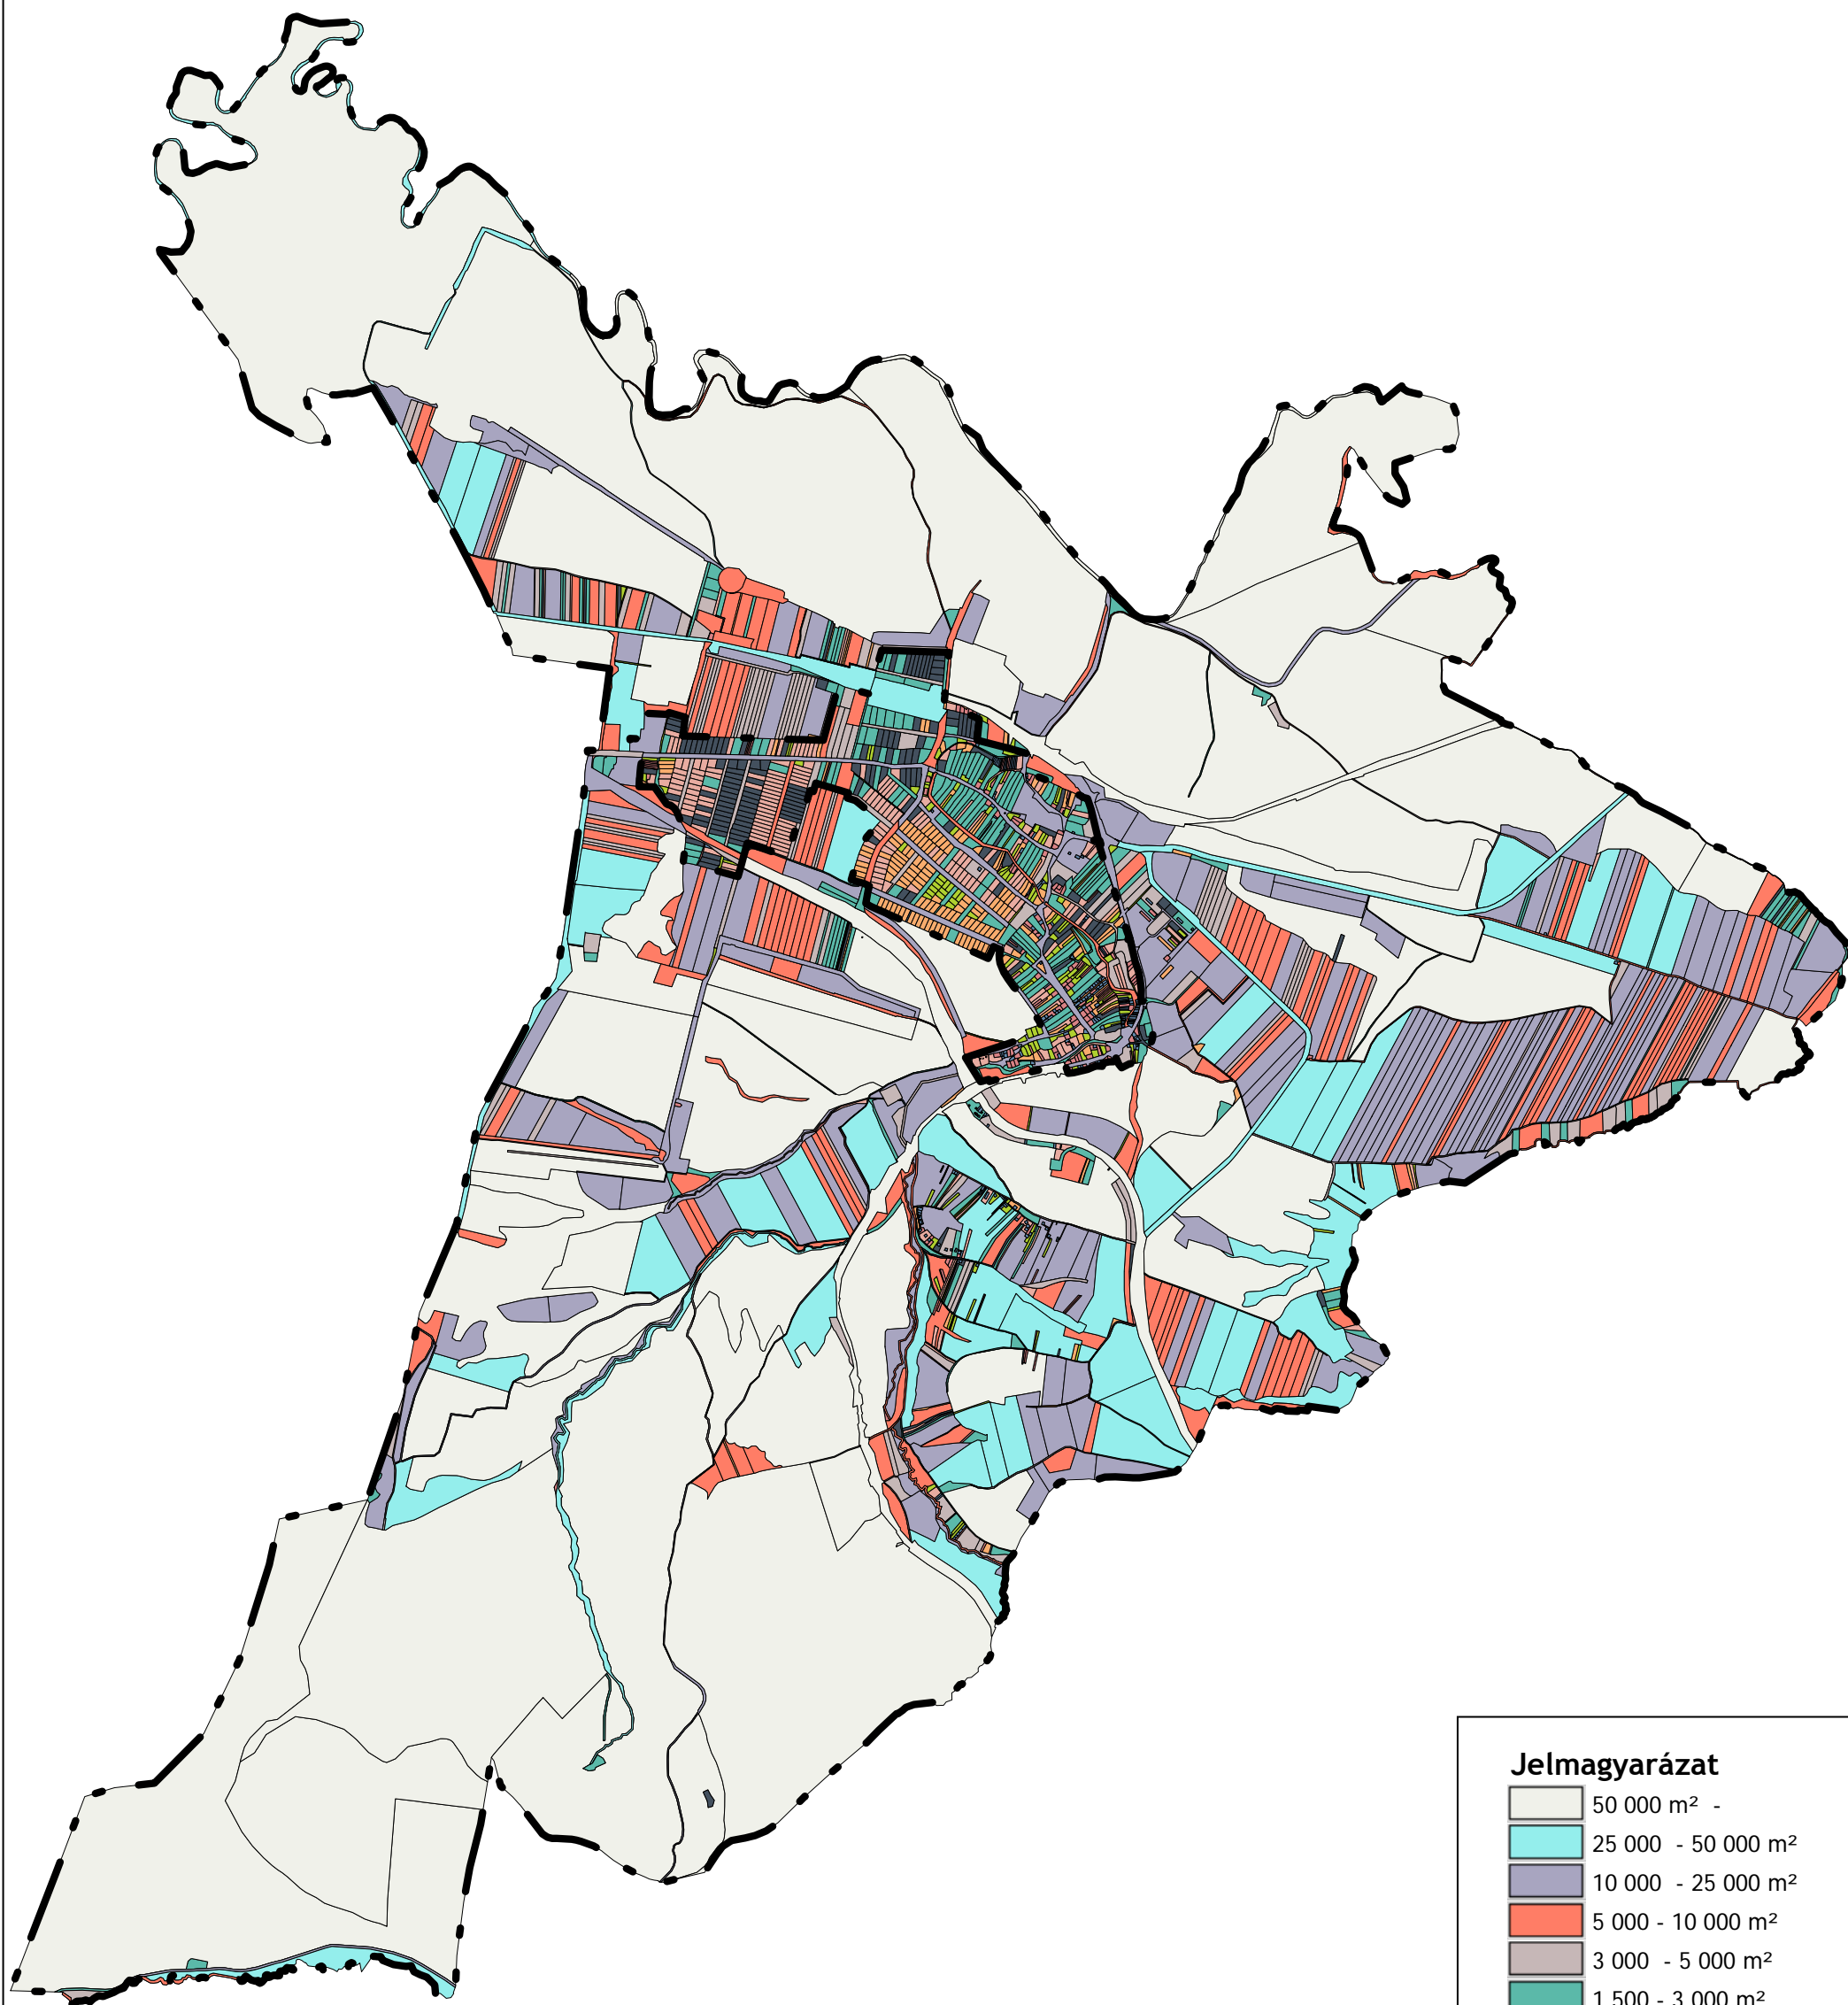

VÖLGYZUGOLY Területfejlesztő és
Tervező Műhely Kft.

2083 Solymár, Bimbó u. 20. Tel.: 20/913-85-75, 70/944-30-15

V3a - TELEKMÉRET VIZSGÁLAT, KÜLTERÜLET

Jelmagyarázat

	50 000 m ² -
	25 000 - 50 000 m ²
	10 000 - 25 000 m ²
	5 000 - 10 000 m ²
	3 000 - 5 000 m ²
	1 500 - 3 000 m ²
	1 250 - 1 500 m ²
	1 000 - 1 250 m ²
	750 - 1 000 m ²
	500 - 750 m ²
	250 - 500 m ²
	0 - 250 m ²