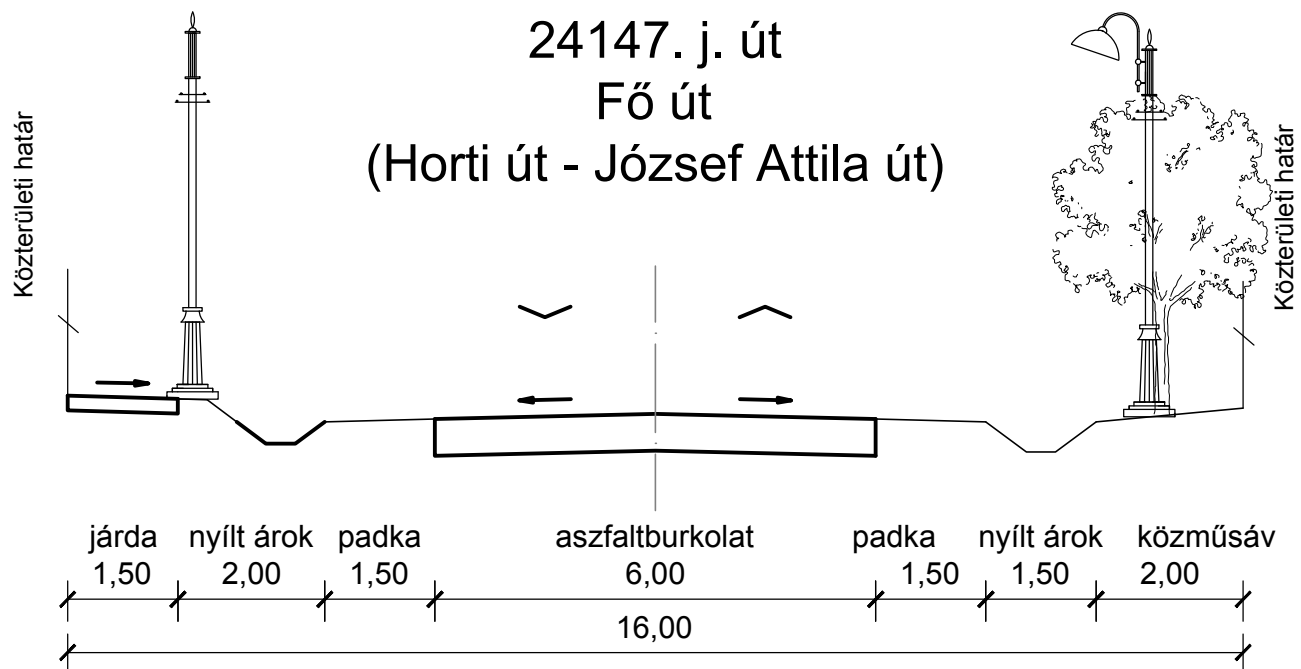

DRÉGELYPALÁNK - TELEPÜLÉSRENDEZÉSI ESZKÖZÖK

2. sz. I. főút

Drégelypalánk közigazgatási határán belül
Külterületi szakasz

24147. j. út

Honti út

(Településhatár - Móricz Zsigmond út)

24147. j. út

Horti út

(Móricz Zsigmond út - Kossuth utca)

24147. j. út

Fő út

(Horti út - József Attila út)

M=1:100

JELLEMZŐ KERESZTSZELVÉNYEK

MOBIL
MÉRNÖKI TANÁCSADÓ BT.

KV-3.