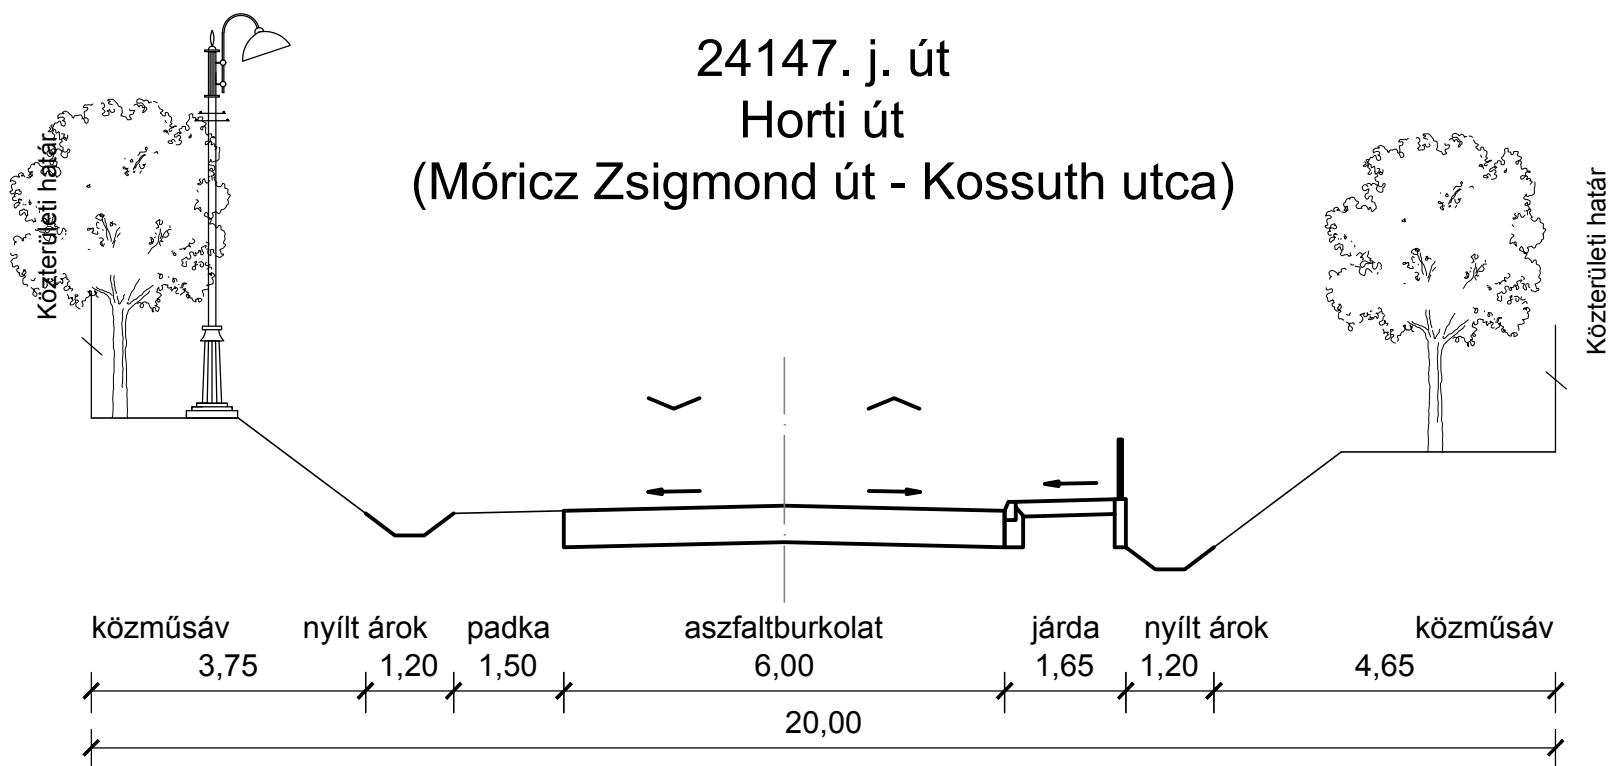

DRÉGELYPALÁNK - TELEPÜLÉSRENDEZÉSI ESZKÖZÖK

2. sz. I. főút

Drégelypalánk közigazgatási határán belül
Külterületi szakasz

24147. j. út

Honti út

(Településhatár - Móricz Zsigmond út)

24147. j. út

Horti út

(Móricz Zsigmond út - Kossuth utca)

24147. j. út

Fő út

(Horti út - József Attila út)

M=1:100

JELLEMZŐ KERESZTSZELVÉNYEK

MOBIL
MÉRNÖKI TANÁCSADÓ BT.

KV-3.